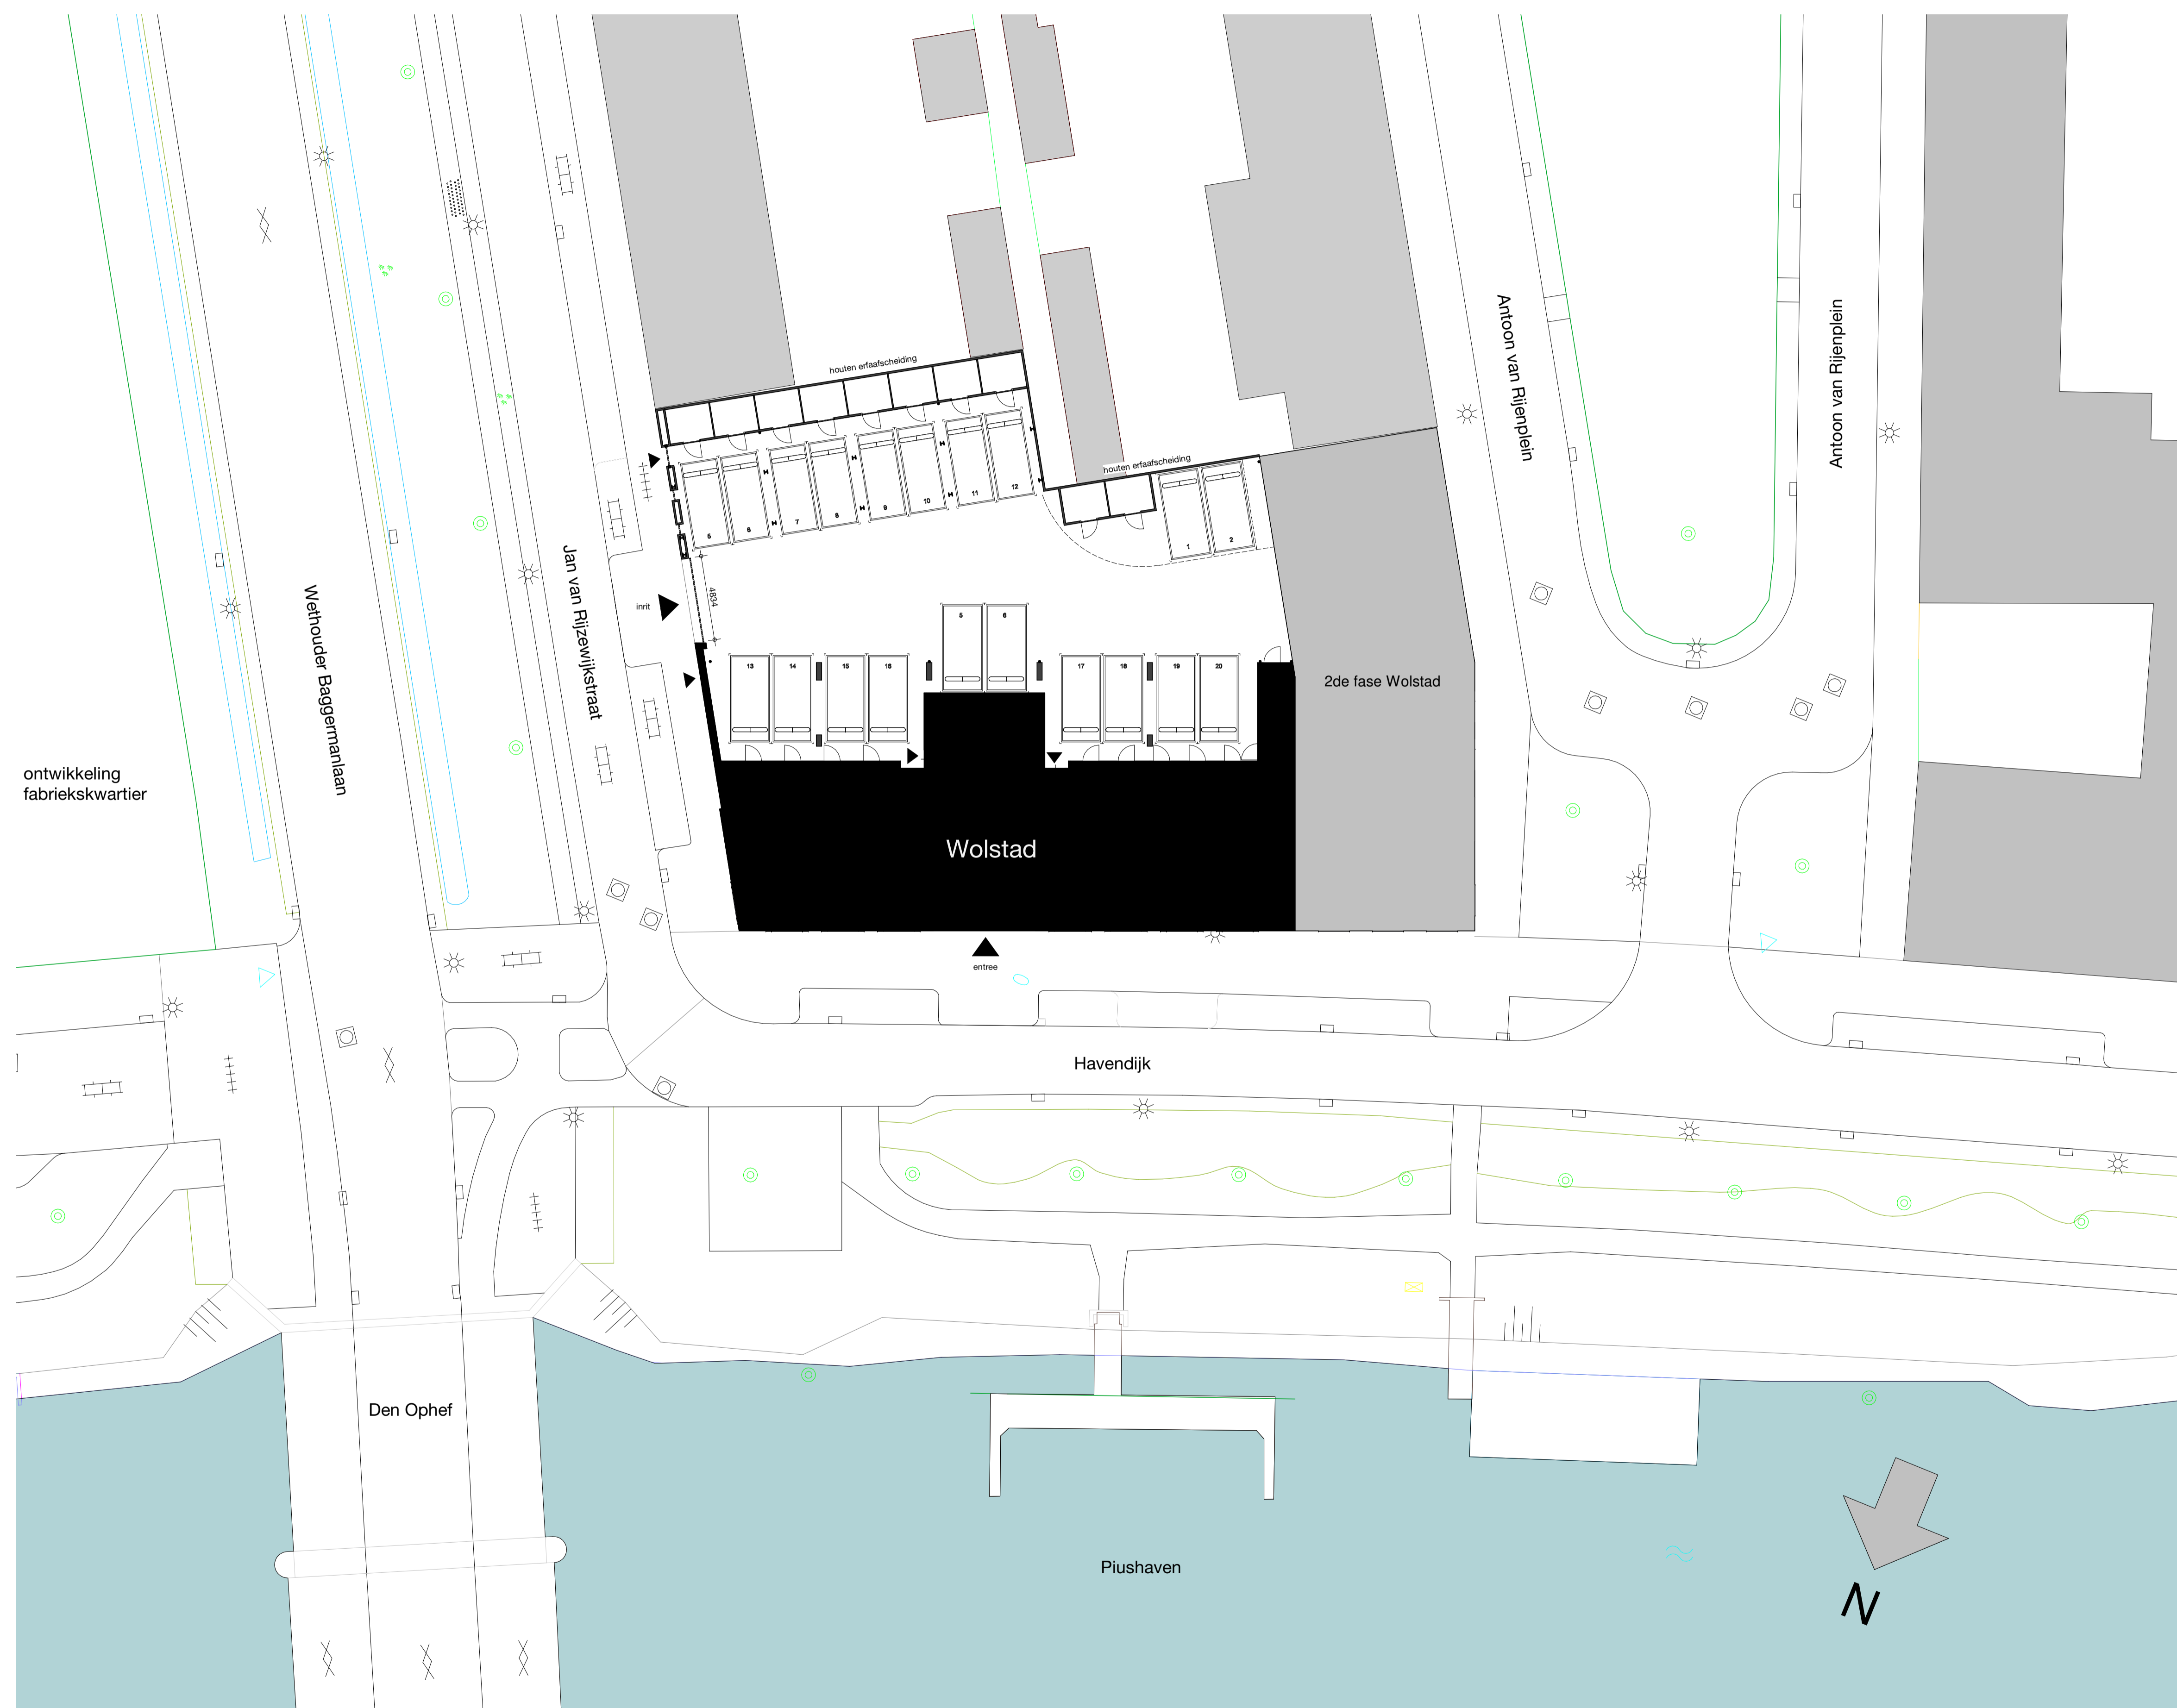

situatie

schaal 1:200

ontwikkeling
fabriekskwartier

Wolstad

2de fase Wolstad

Havendijk

Den Ophef

Piushaven

N

legenda situatie

⊙ boom

▶ entree/inrit